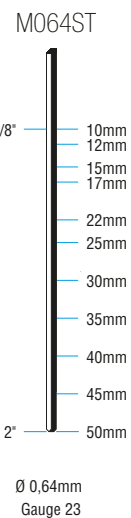

CODICE	ARTICOLO	PACK
1234101	M064ST 10 mm - 30.000	240.000
1234103	M064ST 12 mm - 20.000	360.000
1234105	M064ST 15 mm - 20.000	360.000
1234107	M064ST 17 mm - 20.000	360.000
1234109	M064ST 22 mm - 10.000	180.000
1234111	M064ST 25 mm - 10.000	180.000
1234113	M064ST 30 mm - 10.000	180.000
1234114	M064ST 35 mm - 10.000	240.000
1234115	M064ST 40 mm - 10.000	180.000
1234116	M064ST 45 mm - 10.000	180.000
1234117	M064ST 50 mm - 10.000	120.000

PAG			
58	59