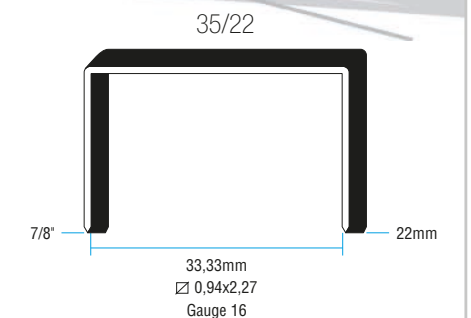

CODICE	ARTICOLO	PACK
1211205	35/22 RAMATI - 1.500	15.000

PAG				
74	75	80	81	

FRAMING

CODICE	ARTICOLO	PACK
1160205	F18 ZINCATO - 5.000/20.000	100.000
> 1130840	RO-MA F12 ZINCATO - 2.000	15
> 1130830	RO-MA F18 ZINCATO - 2.000	15

PAG			
66	67	68	69