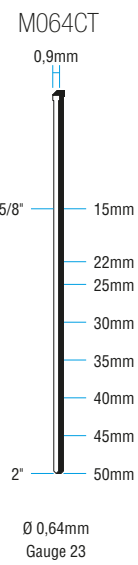

PAG						
7	9	11	15	23	25	37

CODICE	ARTICOLO	PACK
1101801	M 50F/6 ZINCATI - 10.000	180.000
1101802	M 50F/8 ZINCATI - 5.000	160.000
1101803	M 50F/10 ZINCATI - 5.000	130.000
1101804	M 50F/12 ZINCATI - 5.000	110.000
1101805	M 50F/14 ZINCATI - 5.000	100.000
>1110601	RO-MA 50F/6 ZINCATI - 1.176	15
>1110603	RO-MA 50F/8 ZINCATI - 840	15
>1110605	RO-MA 50F/10 ZINCATI - 672	15
>1110607	RO-MA 50F/12 ZINCATI - 588	15
>1110609	RO-MA 50F/14 ZINCATI - 504	15

PAG		
37	41	

>1110420	RO-MA 606/12 ZINCATI - 1.176	15
> 1110422	RO-MA 606/15 ZINCATI - 980	15
> 1110424	RO-MA 606/18 ZINCATI - 784	15
> 1110426	RO-MA 606/23 ZINCATI - 588	15
> 1110428	RO-MA 606/25 ZINCATI - 588	15

PAG						
7	9	11	13	17	21	23
29	33	35				

PAG		
11	13	33

PAG			
37	39	41	43

PAG	
56	

PAG	
57	

PAG	
60	61

CODICE	ARTICOLO	PACK
1164001	AX-TG 15 mm - 5.000	150.000
1164003	AX-TG 20 mm - 5.000	100.000
1164005	AX-TG 25 mm - 5.000	100.000
1164007	AX-TG 30 mm - 5.000	50.000
1164009	AX-TG 38 mm - 5.000	50.000
1164011	AX-TG 40 mm - 5.000	50.000
1164012	AX-TG 42 mm - 6.000	36.000
1164014	AX-TG 50 mm - 5.000	50.000

PAG			
53	54	55	57

CODICE	ARTICOLO	PACK
1234120	M064CT 15 mm - 20.000	480.000
1234122	M064CT 22 mm - 20.000	320.000
1234124	M064CT 25 mm - 20.000	320.000
1234126	M064CT 30 mm - 10.000	240.000
1234127	M064CT 35 mm - 10.000	180.000
1234128	M064CT 40 mm - 10.000	180.000
1234129	M064CT 45 mm - 10.000	180.000
1234130	M064CT 50 mm - 10.000	120.000