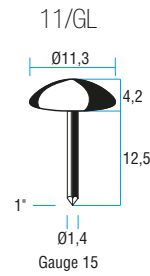

FASTENING

CODICE	ARTICOLO	PACK
1292501	10/AN OTTONATE - 2.000	18.000
1292502	10/AN NICHELATE - 2.000	18.000
1292510	10/AN GUN METAL - 2.000	18.000
1292506	10/AN SFUMATE - 2.000	18.000
1292508	10/AN OTTONE VECCHIO - 2.000	18.000
1292509	10/AN ORO VECCHIO LUCIDO - 2.000	18.000
1292549	10/AN OTTONE NOCE - 2.000	18.000
1292580	10/AN NICHEL FREE - 2.000	18.000

PAG		
63		

CODICE	ARTICOLO	PACK
1292401	10/GL OTTONATE - 2.000	18.000
1292402	10/GL NICHELATE - 2.000	18.000
1292405	10/GL ORO VECCHIO - 2.000	18.000
1292410	10/GL ORO VECCHIO MARTELLATO - 2.000	18.000
1292412	10/GL SFUMATE - 2.000	18.000
1292403	10/GL NERA - 2.000	18.000
1292404	10/GL BRUEN - 2.000	18.000

PAG		
63		

CODICE	ARTICOLO	PACK
1292603	11/GL ORO VECCHIO LUCIDO - 1.333	12.000
1292817	11/GL ORO VECCHIO - 1.333	12.000
1292818	11/GL OTTONATE ZAPPONATE - 1.333	12.000
1292819	11/GL OTTONE VECCHIO - 1.333	12.000
1292815	11,5/GL SFUMATE - 1.333	12.000
1292810	11,5/GL NATURAL - 1.333	12.000
1292811	11,5/GL OXFORD - 1.333	12.000
1292812	11,5/GL FRENCH NATURAL - 1.333	12.000
1292813	11,5/GL NICHEL - 1.333	12.000
1292814	11,5/GL OTTONATE - 1.333	12.000
1292816	11,5/GL NERA - 1.333	12.000

PAG		
63