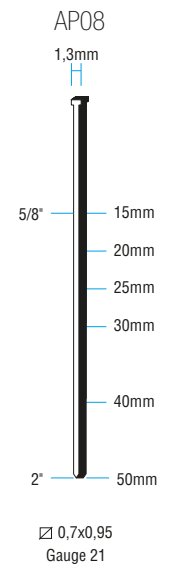

CODICE	ARTICOLO	PACK
1233100	GG20 - 20 mm - 4.000	80.000
1233101	GG25 - 25 mm - 4.000	64.000
1233103	GG30 - 30 mm - 4.000	48.000
1233105	GG35 - 35 mm - 4.000	48.000
1233107	GG40 - 40 mm - 4.000	32.000
1233109	GG45 - 45 mm - 4.000	32.000
1233111	GG50 - 50 mm - 4.000	32.000
1233120	GG60 - 60 mm - 4.000	32.000
1233121	GG64 - 64 mm - 4.000	32.000

CODICE	ARTICOLO	PACK
1273301	AY-LS2 15 mm GALVA - 8.000	128.000
1273303	AY-LS2 20 mm GALVA - 7.000	112.000
1273305	AY-LS2 25 mm GALVA - 5.000	80.000
1273307	AY-LS2 30 mm GALVA - 4.000	64.000
1273309	AY-LS2 38 mm GALVA - 4.000	64.000
1273311	AY-LS2 42 mm GALVA - 3.000	48.000
1273313	AY-LS2 50 mm GALVA - 2.500	40.000
1273315	AY-LS2 55 mm GALVA - 2.000	32.000

CODICE	ARTICOLO	PACK
1231301	AP08 - 15 mm - 6.100	61.000
1231303	AP08 - 20 mm - 6.100	61.000
1231305	AP08 - 25 mm - 6.100	61.000
1231307	AP08 - 30 mm - 6.100	61.000
1231309	AP08 - 40 mm - 4.000	40.000
1231310	AP08 - 50 mm - 4.000	40.000