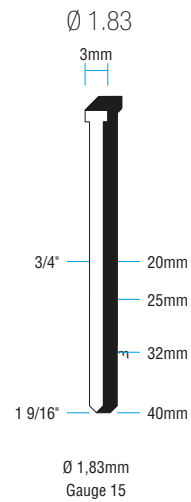

PAG		
11	41	

PAG				
11	37	41	46	47

PAG	
7	23

PAG	
11	

PAG	
11	41

PAG	
11	

CODICE	ARTICOLO	PACK
1261502	H 123 ZINCATI - 10.000	100.000
1261507	H 124 ZINCATI - 16.200	97.200
1261515	H 126 ZINCATI - 34.000	136.000
1261522	H 128 ZINCATI - 30.000	120.000
1261528	H 1210 ZINCATI - 8.400	100.800
1261536	H 1212 ZINCATI - 14.000	56.000
1261511	H124 INOX - 5.000	260.000
1261518	H126 INOX - 3.000	70.000
1261540	H1212 INOX - 7.000	56.000