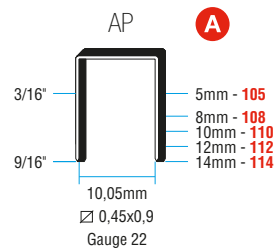

CODICE	ARTICOLO	PACK
1101503	105/13 AP - 5.000	240.000
>1110220	RO-MA 111/13 AP - 672	15

PAG			
5	7	19	23

CODICE	ARTICOLO	PACK
1101301	105 AP - 5.000	300.000
1101303	108 AP - 5.000	240.000
1101207	112 AP - 5.000	150.000
1101209	114 AP - 5.000	120.000
>1110125	RO-MA 110 AP - 960	15
>1110126	RO-MA 112 AP - 840	15
>1110128	RO-MA 114 AP - 720	15