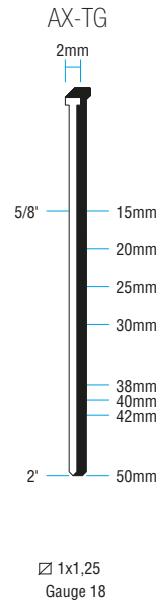

PAG			
5	7	19	23

CODICE	ARTICOLO	PACK
1101001	104 FOREST - 5.000	480.000
1101007	107 FOREST - 5.000	360.000

PAG	
5	

CODICE	ARTICOLO	PACK
1101201	105 FOREST - 5.000	300.000
1101203	108 FOREST - 5.000	240.000
1101205	110 FOREST - 5.000	210.000
1101202	105 FOREST BLACK EDITION - 5.000	50.000
1101204	108 FOREST BLACK EDITION - 5.000	50.000
1101206	110 FOREST BLACK EDITION - 5.000	50.000
>1110120	RO-MA 105 FOREST - 1.764	15
>1110122	RO-MA 108 FOREST - 1.764	15
>1110124	RO-MA 110 FOREST - 1.008	15

PAG		
37	41	

>1110420	RO-MA 606/12 ZINCATI - 1.176	15
> 1110422	RO-MA 606/15 ZINCATI - 980	15
> 1110424	RO-MA 606/18 ZINCATI - 784	15
> 1110426	RO-MA 606/23 ZINCATI - 588	15
> 1110428	RO-MA 606/25 ZINCATI - 588	15

PAG						
7	9	11	13	17	21	23
29	33	35				

PAG		
11	13	33

PAG			
37	39	41	43

PAG	
56	

PAG	
57	

PAG	
60	61

CODICE	ARTICOLO	PACK
1164001	AX-TG 15 mm - 5.000	150.000
1164003	AX-TG 20 mm - 5.000	100.000
1164005	AX-TG 25 mm - 5.000	100.000
1164007	AX-TG 30 mm - 5.000	50.000
1164009	AX-TG 38 mm - 5.000	50.000
1164011	AX-TG 40 mm - 5.000	50.000
1164012	AX-TG 42 mm - 6.000	36.000
1164014	AX-TG 50 mm - 5.000	50.000

PAG			
53	54	55	57

CODICE	ARTICOLO	PACK
1234120	M064CT 15 mm - 20.000	480.000
1234122	M064CT 22 mm - 20.000	320.000
1234124	M064CT 25 mm - 20.000	320.000
1234126	M064CT 30 mm - 10.000	240.000
1234127	M064CT 35 mm - 10.000	180.000
1234128	M064CT 40 mm - 10.000	180.000
1234129	M064CT 45 mm - 10.000	180.000
1234130	M064CT 50 mm - 10.000	120.000