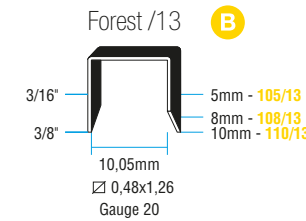

CODICE	ARTICOLO	PACK
1101401	105/13 FOREST - 5.000	240.000
1101403	108/13 FOREST - 5.000	180.000
1101405	110/13 FOREST - 5.000	120.000
1101402	105/13 FOREST BLACK EDITION - 5.000	50.000
1101404	108/13 FOREST BLACK EDITION - 5.000	50.000
1101406	110/13 FOREST BLACK EDITION - 5.000	50.000
>1110201	RO-MA 105/13 FOREST - 1.092	15
>1110203	RO-MA 108/13 FOREST - 840	15
>1110205	RO-MA 110/13 FOREST - 672	15

PAG			
5	7	19	23