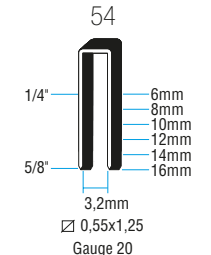

PAG		
11	41	

PAG				
11	37	41	46	47

PAG	
7	23

PAG	
11	

PAG	
11	41

PAG	
11	

CODICE	ARTICOLO	PACK
1261502	H 123 ZINCATI - 10.000	100.000
1261507	H 124 ZINCATI - 16.200	97.200
1261515	H 126 ZINCATI - 34.000	136.000
1261522	H 128 ZINCATI - 30.000	120.000
1261528	H 1210 ZINCATI - 8.400	100.800
1261536	H 1212 ZINCATI - 14.000	56.000
1261511	H124 INOX - 5.000	260.000
1261518	H126 INOX - 3.000	70.000
1261540	H1212 INOX - 7.000	56.000