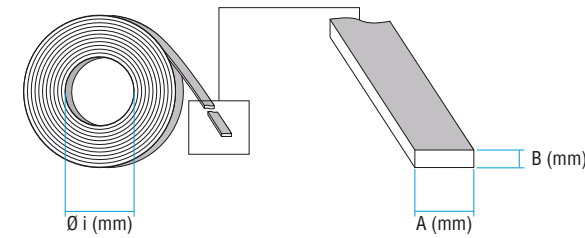

CODICE	ARTICOLO			Ø i	PACK (mt)
	A	B	COLORE		
1191105	12 x 0.50	NERA	PP	60 mm	4.000
1191107	12 x 0.60	NERA	PP	60 mm	4.000
1191108	12 x 0.80	NERA	PP	60 mm	3.800
1191121	15 x 0.50	NERA	PP	60 mm	3.600
1191125	15 x 0.60	NERA	PP	60 mm	3.600
1191128	15 x 0.80	NERA	PP	60 mm	3.200
1191151	12 x 0.50	NERA	PP	400 mm	3.000
1191153	12 x 0.60	NERA	PP	400 mm	2.500
1191155	12 x 0.80	NERA	PP	400 mm	2.000
1191173	15 x 0.50	NERA	PP	400 mm	2.000
1191175	15 x 0.60	NERA	PP	400 mm	2.000
1191177	15 x 0.80	NERA	PP	400 mm	1.500
1191179	15 x 0.80	BIANCA	PP	400 mm	1.500
PAG					
91	92	93	94	95	