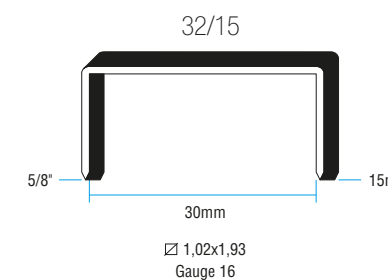

CODICE	ARTICOLO	PACK
1211103	32/15 RAMATI - 2.000	20.000

PAG