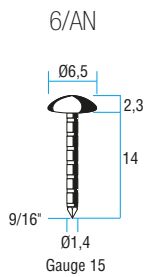

CODICE	ARTICOLO	PACK
1292102	6/AN OTTONATE - 4.000	36.000
1292103	6/AN NICHELATE - 4.000	36.000
1292107	6/AN OTTONE NOCE - 4.000	36.000
1292108	6/AN OTTONE NOCE ZAPPONATE - 4.000	36.000
1292110	6/AN NICKEL FREE - 4.000	36.000
1292111	6/AN NICKEL FREE GUN METAL - 4.000	36.000
1292112	6/AN OTTONE BRUNITO - 4.000	36.000
1292129	6/AN GUN METAL - 4.000	36.000
1292115	6/AN GUN METAL NERO - 4.000	36.000
1292120	6/AN SFUMATE - 4.000	36.000
1292104	6/AN OTTONE VECCHIO - 4.000	36.000
1292106	6/AN NICHELATE GAMBO 10 mm - 4.000	36.000
1292109	6/AN ORO VECCHIO LUCIDO - 4.000	36.000
1292114	6/AN NICKEL FREE GAMBO 10 mm - 4.000	36.000
1292116	6/AN OTTONE NOCE GAMBO 10 mm - 4.000	36.000
1292126	6/AN NICHEL VECCHIO - 4.000	36.000

PAG			
63