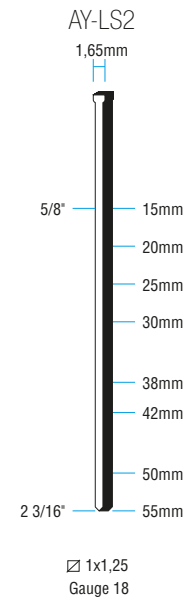

CODICE	ARTICOLO	PACK
1233100	GG20 - 20 mm - 4.000	80.000
1233101	GG25 - 25 mm - 4.000	64.000
1233103	GG30 - 30 mm - 4.000	48.000
1233105	GG35 - 35 mm - 4.000	48.000
1233107	GG40 - 40 mm - 4.000	32.000
1233109	GG45 - 45 mm - 4.000	32.000
1233111	GG50 - 50 mm - 4.000	32.000
1233120	GG60 - 60 mm - 4.000	32.000
1233121	GG64 - 64 mm - 4.000	32.000

CODICE	ARTICOLO	PACK
1273301	AY-LS2 15 mm GALVA - 8.000	128.000
1273303	AY-LS2 20 mm GALVA - 7.000	112.000
1273305	AY-LS2 25 mm GALVA - 5.000	80.000
1273307	AY-LS2 30 mm GALVA - 4.000	64.000
1273309	AY-LS2 38 mm GALVA - 4.000	64.000
1273311	AY-LS2 42 mm GALVA - 3.000	48.000
1273313	AY-LS2 50 mm GALVA - 2.500	40.000
1273315	AY-LS2 55 mm GALVA - 2.000	32.000

CODICE	ARTICOLO	PACK
1231301	AP08 - 15 mm - 6.100	61.000
1231303	AP08 - 20 mm - 6.100	61.000
1231305	AP08 - 25 mm - 6.100	61.000
1231307	AP08 - 30 mm - 6.100	61.000
1231309	AP08 - 40 mm - 4.000	40.000
1231310	AP08 - 50 mm - 4.000	40.000