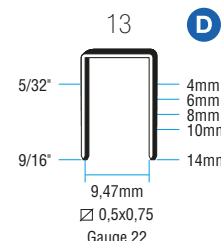

CODICE	ARTICOLO	PACK
1101701	M 13/4 ZINCATI - 5.000	80.000
1101703	M 13/6 ZINCATI - 5.000	70.000
1101705	M 13/8 ZINCATI - 5.000	110.000
1101707	M 13/10 ZINCATI - 5.000	80.000
1101711	M 13/14 ZINCATI - 5.000	60.000
>1110501	RO-MA 13/4 ZINCATI - 3.360	15
>1110503	RO-MA 13/6 ZINCATI - 2.240	15
>1110505	RO-MA 13/8 ZINCATI - 2.240	15
>1110507	RO-MA 13/10 ZINCATI - 1.120	15
>1110509	RO-MA 13/14 ZINCATI - 1.120	15

PAG						
7	9	11	15	23	25	37