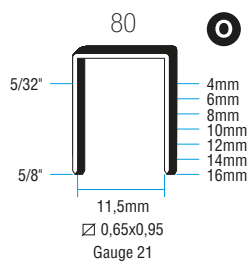

CODICE	ARTICOLO	PACK
1201103	80/4 BRONZATI - 10.000	300.000
1201105	80/6 BRONZATI - 10.000	240.000
1201107	80/8 BRONZATI - 10.000	180.000
1201109	80/10 BRONZATI - 10.000	180.000
1201111	80/12 BRONZATI - 10.000	120.000
1201113	80/14 BRONZATI - 10.000	120.000
1201117	80/16 BRONZATI - 10.000	120.000
1201160	80/6 RED EDITION BRONZATI - 5.000	50.000
1201161	80/8 RED EDITION BRONZATI - 5.000	50.000
1201162	80/10 RED EDITION BRONZATI - 5.000	50.000
1201163	80/12 RED EDITION BRONZATI - 5.000	50.000
1201164	80/14 RED EDITION BRONZATI - 5.000	50.000
1201165	80/16 RED EDITION BRONZATI - 5.000	50.000

PAG		
49