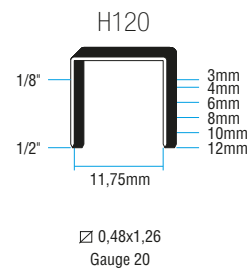

PAG		
11	41	

PAG				
11	37	41	46	47

PAG	
7	23

PAG	
11	

PAG	
11	41

PAG	
11	

CODICE	ARTICOLO	PACK
1261502	H 123 ZINCATI - 10.000	100.000
1261507	H 124 ZINCATI - 16.200	97.200
1261515	H 126 ZINCATI - 34.000	136.000
1261522	H 128 ZINCATI - 30.000	120.000
1261528	H 1210 ZINCATI - 8.400	100.800
1261536	H 1212 ZINCATI - 14.000	56.000
1261511	H124 INOX - 5.000	260.000
1261518	H126 INOX - 3.000	70.000
1261540	H1212 INOX - 7.000	56.000