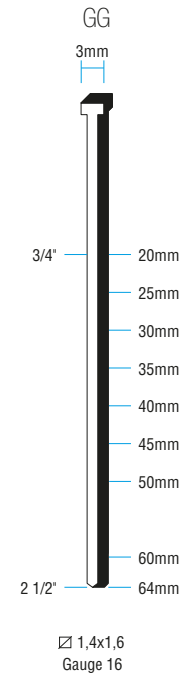

CODICE	ARTICOLO	PACK
1233100	GG20 - 20 mm - 4.000	80.000
1233101	GG25 - 25 mm - 4.000	64.000
1233103	GG30 - 30 mm - 4.000	48.000
1233105	GG35 - 35 mm - 4.000	48.000
1233107	GG40 - 40 mm - 4.000	32.000
1233109	GG45 - 45 mm - 4.000	32.000
1233111	GG50 - 50 mm - 4.000	32.000
1233120	GG60 - 60 mm - 4.000	32.000
1233121	GG64 - 64 mm - 4.000	32.000

CODICE	ARTICOLO	PACK
1273301	AY-LS2 15 mm GALVA - 8.000	128.000
1273303	AY-LS2 20 mm GALVA - 7.000	112.000
1273305	AY-LS2 25 mm GALVA - 5.000	80.000
1273307	AY-LS2 30 mm GALVA - 4.000	64.000
1273309	AY-LS2 38 mm GALVA - 4.000	64.000
1273311	AY-LS2 42 mm GALVA - 3.000	48.000
1273313	AY-LS2 50 mm GALVA - 2.500	40.000
1273315	AY-LS2 55 mm GALVA - 2.000	32.000

CODICE	ARTICOLO	PACK
1231301	AP08 - 15 mm - 6.100	61.000
1231303	AP08 - 20 mm - 6.100	61.000
1231305	AP08 - 25 mm - 6.100	61.000
1231307	AP08 - 30 mm - 6.100	61.000
1231309	AP08 - 40 mm - 4.000	40.000
1231310	AP08 - 50 mm - 4.000	40.000