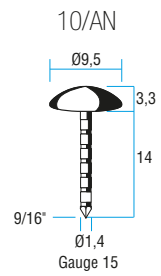

FASTENING

CODICE	ARTICOLO	PACK
1292501	10/AN OTTONATE - 2.000	18.000
1292502	10/AN NICHELATE - 2.000	18.000
1292510	10/AN GUN METAL - 2.000	18.000
1292506	10/AN SFUMATE - 2.000	18.000
1292508	10/AN OTTONE VECCHIO - 2.000	18.000
1292509	10/AN ORO VECCHIO LUCIDO - 2.000	18.000
1292549	10/AN OTTONE NOCE - 2.000	18.000
1292580	10/AN NICHEL FREE - 2.000	18.000

PAG		
63		

CODICE	ARTICOLO	PACK
1292401	10/GL OTTONATE - 2.000	18.000
1292402	10/GL NICHELATE - 2.000	18.000
1292405	10/GL ORO VECCHIO - 2.000	18.000
1292410	10/GL ORO VECCHIO MARTELLATO - 2.000	18.000
1292412	10/GL SFUMATE - 2.000	18.000
1292403	10/GL NERA - 2.000	18.000
1292404	10/GL BRUEN - 2.000	18.000

PAG		
63		

CODICE	ARTICOLO	PACK
1292603	11/GL ORO VECCHIO LUCIDO - 1.333	12.000
1292817	11/GL ORO VECCHIO - 1.333	12.000
1292818	11/GL OTTONATE ZAPPONATE - 1.333	12.000
1292819	11/GL OTTONE VECCHIO - 1.333	12.000
1292815	11,5/GL SFUMATE - 1.333	12.000
1292810	11,5/GL NATURAL - 1.333	12.000
1292811	11,5/GL OXFORD - 1.333	12.000
1292812	11,5/GL FRENCH NATURAL - 1.333	12.000
1292813	11,5/GL NICHEL - 1.333	12.000
1292814	11,5/GL OTTONATE - 1.333	12.000
1292816	11,5/GL NERA - 1.333	12.000

PAG		
63