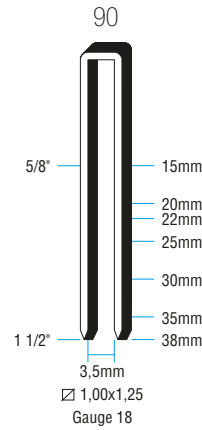

CODICE	ARTICOLO	PACK
1201001	64/4 BRONZATI - 20.000	360.000
1201003	64/6 BRONZATI - 10.000	360.000
1201005	64/8 BRONZATI - 10.000	270.000
1201007	64/10 BRONZATI - 10.000	270.000
1201009	64/12 BRONZATI - 10.000	180.000
1201011	64/14 BRONZATI - 10.000	180.000

PAG		
48		

CODICE	ARTICOLO	PACK
1102001	77/9 ZINCATI - 1.000	30.000
1102003	77/11 ZINCATI - 1.000	30.000
>1130501	RO-MA 77/9 ZINCATI - 1.440	15
>1130503	RO-MA 77/11 ZINCATI - 1.152	15

PAG		
14		

CODICE	ARTICOLO	PACK
1102005	88/12 ZINCATI - 1.000	30.000
1102007	88/14 ZINCATI - 1.000	30.000
> 1130505	RO-MA 88/12 ZINCATI - 1.152	15
> 1130507	RO-MA 88/14 ZINCATI - 864	15

PAG		
14		

CODICE	ARTICOLO	PACK
1202001	90/15 BRONZATI - 5.000	80.000
1202002	90/20 BRONZATI - 5.000	60.000
1202003	90/22 BRONZATI - 5.000	50.000
1202005	90/25 BRONZATI - 5.000	50.000
1202007	90/30 BRONZATI - 5.000	40.000
1202011	90/35 BRONZATI - 5.000	40.000
1202013	90/38 BRONZATI - 5.000	30.000

PAG		
51	53	

PAG		
41		

CODICE	ARTICOLO	PACK
1202100	92/15 BRONZATI - 7.000	70.000
1202101	92/20 BRONZATI - 5.000	60.000
1202103	92/25 BRONZATI - 4.000	48.000
1202105	92/30 BRONZATI - 4.000	40.000
1202107	92/35 BRONZATI - 3.000	30.000
1202109	92/40 BRONZATI - 3.000	30.000

PAG		
50		

CODICE	ARTICOLO	PACK
1202301	M 606/12 ZINCATI - 5.000	100.000
1202303	M 606/15 ZINCATI - 5.000	100.000
1202307	M 606/23 ZINCATI - 5.000	50.000
1202310	M 606/30 ZINCATI - 2.200	24.200
1202311	M 606/32 ZINCATI - 2.200	24.200
1202317	M 606/18 DP ZINCATI - 4.800	57.600
1202319	M 606/23 DP ZINCATI - 4.800	57.600

PAG		
37	41	

>1110420	RO-MA 606/12 ZINCATI - 1.176	15
> 1110422	RO-MA 606/15 ZINCATI - 980	15
> 1110424	RO-MA 606/18 ZINCATI - 784	15
> 1110426	RO-MA 606/23 ZINCATI - 588	15
> 1110428	RO-MA 606/25 ZINCATI - 588	15

PAG