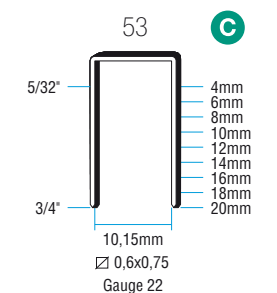

CODICE	ARTICOLO	PACK
1101603	M 53/6 ZINCATI - 5.000	280.000
1101605	M 53/8 ZINCATI - 5.000	270.000
1101607	M 53/10 ZINCATI - 5.000	240.000
1101609	M 53/12 ZINCATI - 5.000	210.000
1101611	M 53/14 ZINCATI - 5.000	180.000
1101613	M 53/16 ZINCATI - 4.000	144.000
1101615	M 53/18 ZINCATI - 3.000	126.000
1101616	M 53/20 ZINCATI - 3.000	126.000
>1110320	RO-MA 53/4 ZINCATI - 2.940	15
>1110322	RO-MA 53/6 ZINCATI - 1.960	15
>1110324	RO-MA 53/8 ZINCATI - 1.960	15
>1110326	RO-MA 53/10 ZINCATI - 1.120	15
>1110328	RO-MA 53/12 ZINCATI - 980	15
>1110330	RO-MA 53/14 ZINCATI - 840	15
>1110332	RO-MA 53/16 ZINCATI - 700	15
>1110334	RO-MA 53/18 ZINCATI - 560	15
>1110336	RO-MA 53/20 ZINCATI - 560	15

PAG							
5	7	9	11	13	16	17	21
23	25	33	35	37