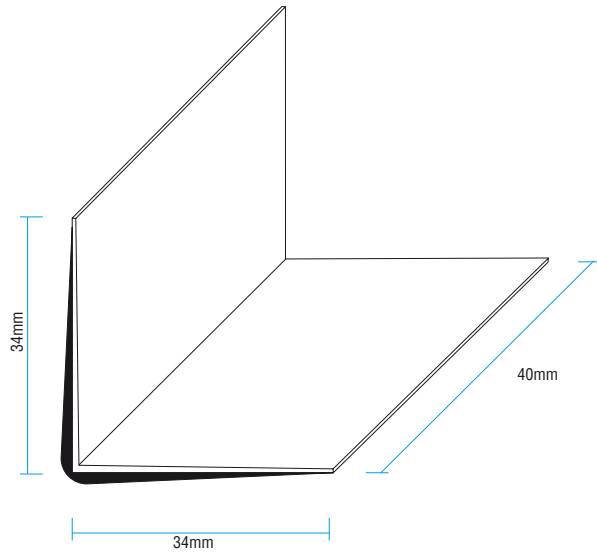

CODICE	ARTICOLO	PACK
1290130	4X4 ANGOLARI MEDI	4.000

PAG