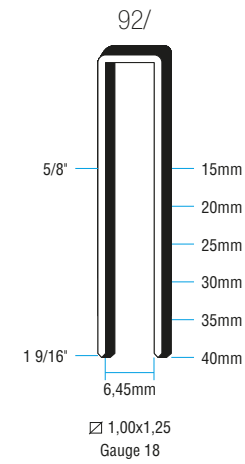

CODICE	ARTICOLO	PACK
1202100	92/15 BRONZATI - 7.000	70.000
1202101	92/20 BRONZATI - 5.000	60.000
1202103	92/25 BRONZATI - 4.000	48.000
1202105	92/30 BRONZATI - 4.000	40.000
1202107	92/35 BRONZATI - 3.000	30.000
1202109	92/40 BRONZATI - 3.000	30.000

PAG		
50