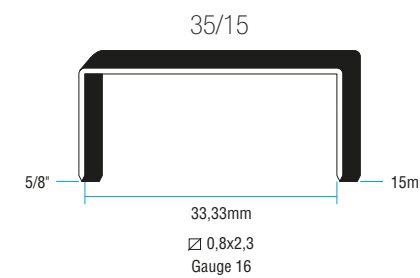

FASTENING

CODICE	ARTICOLO	PACK
1292501	10/AN OTTONATE - 2.000	18.000
1292502	10/AN NICHELATE - 2.000	18.000
1292510	10/AN GUN METAL - 2.000	18.000
1292506	10/AN SFUMATE - 2.000	18.000
1292508	10/AN OTTONE VECCHIO - 2.000	18.000
1292509	10/AN ORO VECCHIO LUCIDO - 2.000	18.000
1292549	10/AN OTTONE NOCE - 2.000	18.000
1292580	10/AN NICHEL FREE - 2.000	18.000

PAG		
63		

CODICE	ARTICOLO	PACK
1292401	10/GL OTTONATE - 2.000	18.000
1292402	10/GL NICHELATE - 2.000	18.000
1292405	10/GL ORO VECCHIO - 2.000	18.000
1292410	10/GL ORO VECCHIO MARTELLATO - 2.000	18.000
1292412	10/GL SFUMATE - 2.000	18.000
1292403	10/GL NERA - 2.000	18.000
1292404	10/GL BRUEN - 2.000	18.000

PAG		
63		

CODICE	ARTICOLO	PACK
1292603	11/GL ORO VECCHIO LUCIDO - 1.333	12.000
1292817	11/GL ORO VECCHIO - 1.333	12.000
1292818	11/GL OTTONATE ZAPPONATE - 1.333	12.000
1292819	11/GL OTTONE VECCHIO - 1.333	12.000
1292815	11,5/GL SFUMATE - 1.333	12.000
1292810	11,5/GL NATURAL - 1.333	12.000
1292811	11,5/GL OXFORD - 1.333	12.000
1292812	11,5/GL FRENCH NATURAL - 1.333	12.000
1292813	11,5/GL NICHEL - 1.333	12.000
1292814	11,5/GL OTTONATE - 1.333	12.000
1292816	11,5/GL NERA - 1.333	12.000

PAG		
63		

PACKAGING

CODICE	ARTICOLO	PACK
1107001	35/15 RAMATI - 2.500	25.000

PAG					
74	75	76	77	80	81