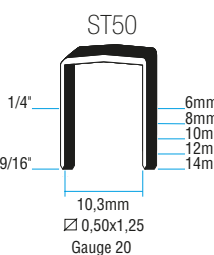

PAG		
11	41	

PAG				
11	37	41	46	47

PAG	
7	23

PAG	
11	

PAG	
11	41

PAG	
11	

CODICE	ARTICOLO	PACK
1261502	H 123 ZINCATI - 10.000	100.000
1261507	H 124 ZINCATI - 16.200	97.200
1261515	H 126 ZINCATI - 34.000	136.000
1261522	H 128 ZINCATI - 30.000	120.000
1261528	H 1210 ZINCATI - 8.400	100.800
1261536	H 1212 ZINCATI - 14.000	56.000
1261511	H124 INOX - 5.000	260.000
1261518	H126 INOX - 3.000	70.000
1261540	H1212 INOX - 7.000	56.000