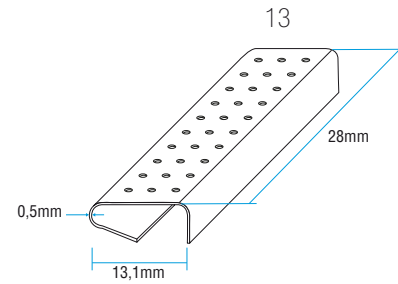

CODICE	ARTICOLO	PACK
> 1190010	13 PA BULINATI	2.500
<i>> esecuzioni con dicitura si effettuano per 50.000 pezzi chiedere quotazioni</i>		
PAG		
91