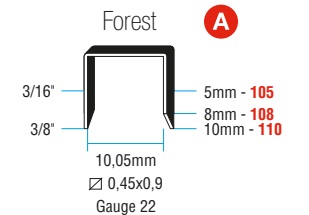

PAG			
5	7	19	23

CODICE	ARTICOLO	PACK
1101001	104 FOREST - 5.000	480.000
1101007	107 FOREST - 5.000	360.000

PAG	
5	

CODICE	ARTICOLO	PACK
1101201	105 FOREST - 5.000	300.000
1101203	108 FOREST - 5.000	240.000
1101205	110 FOREST - 5.000	210.000
1101202	105 FOREST BLACK EDITION - 5.000	50.000
1101204	108 FOREST BLACK EDITION - 5.000	50.000
1101206	110 FOREST BLACK EDITION - 5.000	50.000
>1110120	RO-MA 105 FOREST - 1.764	15
>1110122	RO-MA 108 FOREST - 1.764	15
>1110124	RO-MA 110 FOREST - 1.008	15