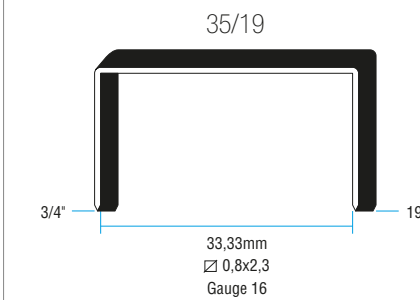

CODICE	ARTICOLO	PACK
1107005	35/19 RAMATI - 2.000	20.000
1107007	35/19 RAMATI NEUTRI - 2.000	20.000

PAG					
74	75	76	77	80	81