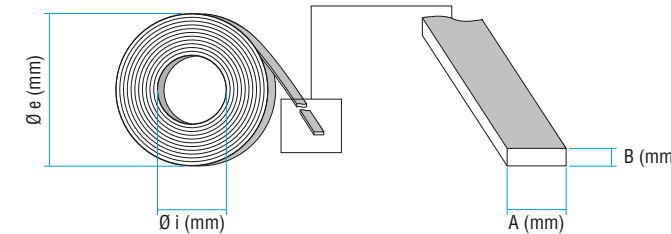

REGGIA IN METALLO

CODICE	ARTICOLO			i	Ø e	PACK (kg)
	A	B	FINIZIONE			
1192115	13	0.50	LUCIDA	300 mm - 550 mm	30	
1192125	16	0.50	LUCIDA	300 mm - 550 mm	35	
1192135	18	0.60	LUCIDA	300 mm - 550 mm	40	
1192145	20	0.60	LUCIDA	300 mm - 550 mm	25	
1290415	25	1.00	LUCIDA	300 mm - 550 mm	30	
1290423	30	1.00	LUCIDA	300 mm - 550 mm	40	
1290431	32	1.00	LUCIDA	300 mm - 550 mm	40	
1192127	16	0.50	BLUATA - ALTA RESISTENZA	300 mm - 550 mm	60	
1192137	19	0.60	BLUATA - ALTA RESISTENZA	300 mm - 550 mm	75	
1192136	19	0.60	ZINCATA	300 mm - 550 mm	30	
1192148	20	0.60	ZINCATA	300 mm - 550 mm	25	
1192139	19	0.60	ZINCATA VERNICIATA	300 mm - 550 mm	35	
PAG						
85 86 87						