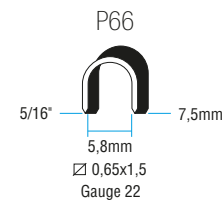

CODICE	ARTICOLO	PACK
1213005	P66 ZINCATI - 5.000	100.000
PAG