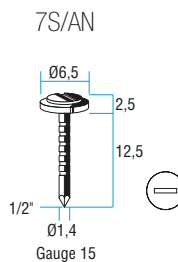

CODICE	ARTICOLO	PACK
1292151	7S/AN OTTONATE TESTA A VITE - 4.000	36.000
1292153	7S/AN NICHELATE TESTA A VITE - 4.000	36.000
1292157	7S/AN NICKEL FREE TESTA A VITE - 4.000	36.000
1292158	7S/AN OTTONE FREE TESTA A VITE - 4.000	36.000

PAG			
63