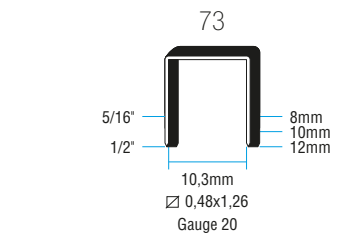

CODICE	ARTICOLO	PACK
1101810	73/8 ZINCATI - 5.000	80.000
1101811	73/10 ZINCATI - 5.000	70.000
1101812	73/12 ZINCATI - 5.000	60.000

PAG		
79