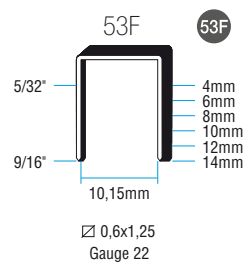

PAG		
11	41	

PAG				
11	37	41	46	47

PAG	
7	23

PAG	
11	

PAG	
11	41

PAG	
11	

CODICE	ARTICOLO	PACK
1261502	H 123 ZINCATI - 10.000	100.000
1261507	H 124 ZINCATI - 16.200	97.200
1261515	H 126 ZINCATI - 34.000	136.000
1261522	H 128 ZINCATI - 30.000	120.000
1261528	H 1210 ZINCATI - 8.400	100.800
1261536	H 1212 ZINCATI - 14.000	56.000
1261511	H124 INOX - 5.000	260.000
1261518	H126 INOX - 3.000	70.000
1261540	H1212 INOX - 7.000	56.000