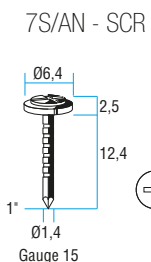

CODICE	ARTICOLO	PACK
1292154	7S/AN OTTONATE TESTA A VITE SCR - 4.000	36.000

PAG			
63