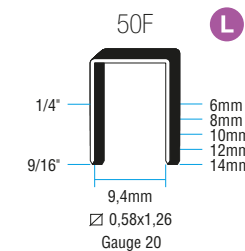

CODICE	ARTICOLO	PACK
1101801	M 50F/6 ZINCATI - 10.000	180.000
1101802	M 50F/8 ZINCATI - 5.000	160.000
1101803	M 50F/10 ZINCATI - 5.000	130.000
1101804	M 50F/12 ZINCATI - 5.000	110.000
1101805	M 50F/14 ZINCATI - 5.000	100.000
>1110601	RO-MA 50F/6 ZINCATI - 1.176	15
>1110603	RO-MA 50F/8 ZINCATI - 840	15
>1110605	RO-MA 50F/10 ZINCATI - 672	15
>1110607	RO-MA 50F/12 ZINCATI - 588	15
>1110609	RO-MA 50F/14 ZINCATI - 504	15

PAG					
7	11	15	23	37	41