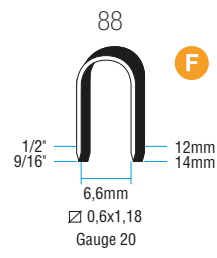

CODICE	ARTICOLO	PACK
1102005	88/12 ZINCATI - 1.000	30.000
1102007	88/14 ZINCATI - 1.000	30.000
> 1130505	RO-MA 88/12 ZINCATI - 1.152	15
> 1130507	RO-MA 88/14 ZINCATI - 864	15

PAG		
14