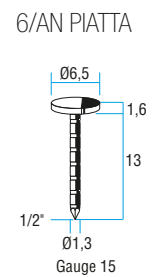

CODICE	ARTICOLO	PACK
1292140	6/AN OTTONATE TESTA PIATTA - 4.000	36.000
1292142	6/AN OTTONE VECCHIO TESTA PIATTA - 4.000	36.000
1292143	6/AN NICHELATE TESTA PIATTA - 4.000	36.000

PAG			
63