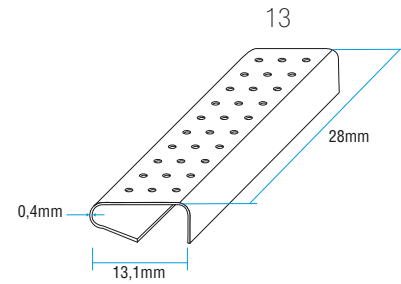

REGGIA IN METALLO

CODICE	ARTICOLO			i	Ø e	PACK (kg)
	A	B	FINIZIONE			
1192115	13	0.50	LUCIDA	300 mm - 550 mm	30	
1192125	16	0.50	LUCIDA	300 mm - 550 mm	35	
1192135	18	0.60	LUCIDA	300 mm - 550 mm	40	
1192145	20	0.60	LUCIDA	300 mm - 550 mm	25	
1290415	25	1.00	LUCIDA	300 mm - 550 mm	30	
1290423	30	1.00	LUCIDA	300 mm - 550 mm	40	
1290431	32	1.00	LUCIDA	300 mm - 550 mm	40	
1192127	16	0.50	BLUATA - ALTA RESISTENZA	300 mm - 550 mm	60	
1192137	19	0.60	BLUATA - ALTA RESISTENZA	300 mm - 550 mm	75	
1192136	19	0.60	ZINCATA	300 mm - 550 mm	30	
1192148	20	0.60	ZINCATA	300 mm - 550 mm	25	
1192139	19	0.60	ZINCATA VERNICIATA	300 mm - 550 mm	35	
PAG						
85 86 87						