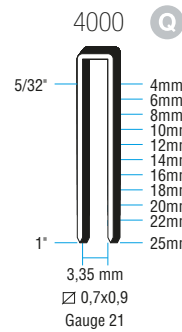

PAG		
11	41	

PAG				
11	37	41	46	47

PAG	
7	23

PAG	
11	

PAG	
11	41

PAG	
11	

CODICE	ARTICOLO	PACK
1261502	H 123 ZINCATI - 10.000	100.000
1261507	H 124 ZINCATI - 16.200	97.200
1261515	H 126 ZINCATI - 34.000	136.000
1261522	H 128 ZINCATI - 30.000	120.000
1261528	H 1210 ZINCATI - 8.400	100.800
1261536	H 1212 ZINCATI - 14.000	56.000
1261511	H124 INOX - 5.000	260.000
1261518	H126 INOX - 3.000	70.000
1261540	H1212 INOX - 7.000	56.000