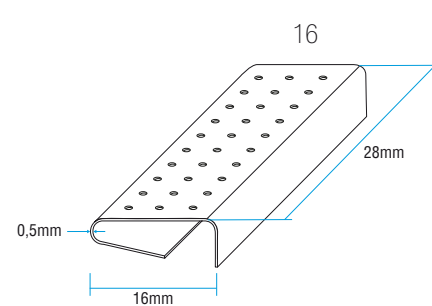

CODICE	ARTICOLO	PACK
> 1190023	16 PA BULINATI	2.000
<i>> esecuzioni con dicitura si effettuano per 50.000 pezzi chiedere quotazioni</i>		
PAG		
91