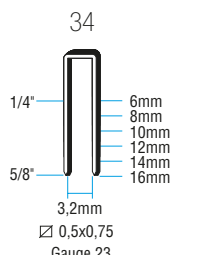

PAG		
11	41	

PAG				
11	37	41	46	47

PAG	
7	23

PAG	
11	

PAG	
11	41

PAG	
11	

CODICE	ARTICOLO	PACK
1261502	H 123 ZINCATI - 10.000	100.000
1261507	H 124 ZINCATI - 16.200	97.200
1261515	H 126 ZINCATI - 34.000	136.000
1261522	H 128 ZINCATI - 30.000	120.000
1261528	H 1210 ZINCATI - 8.400	100.800
1261536	H 1212 ZINCATI - 14.000	56.000
1261511	H124 INOX - 5.000	260.000
1261518	H126 INOX - 3.000	70.000
1261540	H1212 INOX - 7.000	56.000