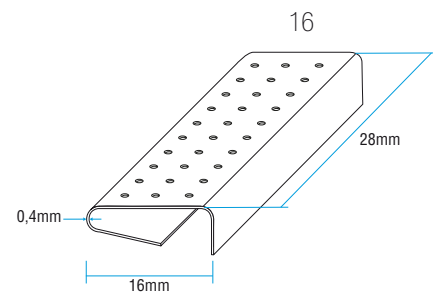

CODICE	ARTICOLO	PACK
> 1190021	16 LA BULINATI	2.000
<i>> esecuzioni con dicitura si effettuano per 50.000 pezzi chiedere quotazioni</i>		
PAG		
91