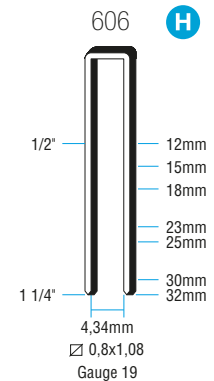

CODICE	ARTICOLO	PACK
1202301	M 606/12 ZINCATI - 5.000	100.000
1202303	M 606/15 ZINCATI - 5.000	100.000
1202307	M 606/23 ZINCATI - 5.000	50.000
1202310	M 606/30 ZINCATI - 2.200	24.200
1202311	M 606/32 ZINCATI - 2.200	24.200
1202317	M 606/18 DP ZINCATI - 4.800	57.600
1202319	M 606/23 DP ZINCATI - 4.800	57.600

PAG		
37	41	

>1110420	RO-MA 606/12 ZINCATI - 1.176	15
> 1110422	RO-MA 606/15 ZINCATI - 980	15
> 1110424	RO-MA 606/18 ZINCATI - 784	15
> 1110426	RO-MA 606/23 ZINCATI - 588	15
> 1110428	RO-MA 606/25 ZINCATI - 588	15

PAG