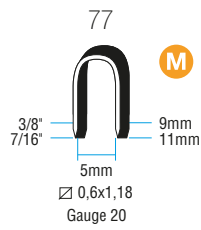

CODICE	ARTICOLO	PACK
1102001	77/9 ZINCATI - 1.000	30.000
1102003	77/11 ZINCATI - 1.000	30.000
>1130501	RO-MA 77/9 ZINCATI - 1.440	15
>1130503	RO-MA 77/11 ZINCATI - 1.152	15

PAG		
14