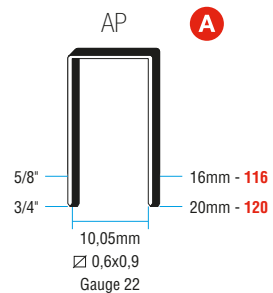

CODICE	ARTICOLO	PACK
1101130	RO-MA 116 AP - 600	15
1101132	RO-MA 120 AP - 480	15

PAG		
11	13	37