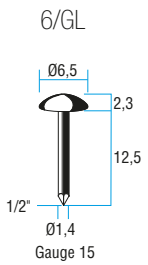

CODICE	ARTICOLO	PACK
1292012	6/GL OTTONE ZAPPONATE - 4.000	36.000
1292013	6/GL OTTONE NOCE ZAPPONATE - 4.000	36.000
1292001	6/GL SFUMATE - 4.000	36.000
1292002	6/GL OTTONATE - 4.000	36.000
1292003	6/GL NICHELATE - 4.000	36.000
1292009	6/GL OTTONE NOCE - 4.000	36.000
1292010	6/GL NICKEL FREE - 4.000	36.000
1292025	6/GL GUN METAL - 4.000	36.000
1292011	6/GL NICKEL FREE GUN METAL - 4.000	36.000
1292015	6/GL OTTONE BRUNITO - 4.000	36.000
1292004	6/GL ORO VECCHIO - 4.000	36.000
1292027	6/GL OTTONE FREE - 4.000	36.000

PAG			
63