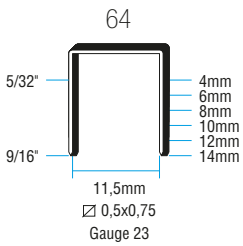

CODICE	ARTICOLO	PACK
1201001	64/4 BRONZATI - 20.000	360.000
1201003	64/6 BRONZATI - 10.000	360.000
1201005	64/8 BRONZATI - 10.000	270.000
1201007	64/10 BRONZATI - 10.000	270.000
1201009	64/12 BRONZATI - 10.000	180.000
1201011	64/14 BRONZATI - 10.000	180.000

PAG		
48