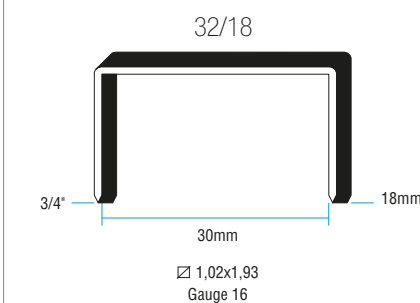

PAG			
66	67	68	69

CODICE	ARTICOLO	PACK
1299056	ROMAFLEX 15 - 5.000	80.000
> 1130901	ROMAFLEX 15 - 2.080	15

PAG	
70	71

CODICE	ARTICOLO	PACK
1211103	32/15 RAMATI - 2.000	20.000

PAG		
-----	--	--

CODICE	ARTICOLO	PACK
1211105	32/18 RAMATI - 2.000	20.000