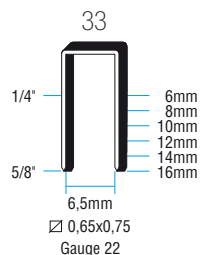

CODICE	ARTICOLO	PACK
1202001	90/15 BRONZATI - 5.000	80.000
1202002	90/20 BRONZATI - 5.000	60.000
1202003	90/22 BRONZATI - 5.000	50.000
1202005	90/25 BRONZATI - 5.000	50.000
1202007	90/30 BRONZATI - 5.000	40.000
1202011	90/35 BRONZATI - 5.000	40.000
1202013	90/38 BRONZATI - 5.000	30.000

PAG		
51	53	

PAG		
41