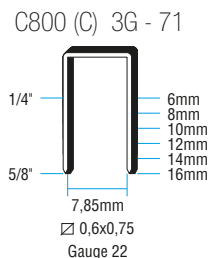

CODICE	ARTICOLO	PACK
1261104	C 806 ZINCATI - 25.000	280.000
1261108	C 808 ZINCATI - 28.000	224.000
1261113	C 810 ZINCATI - 25.000	200.000
1261116	C 812 ZINCATI - 35.000	140.000
1261119	C 814 ZINCATI - 32.000	128.000
1261124	C 816 ZINCATI - 27.000	108.000

PAG		
11	41